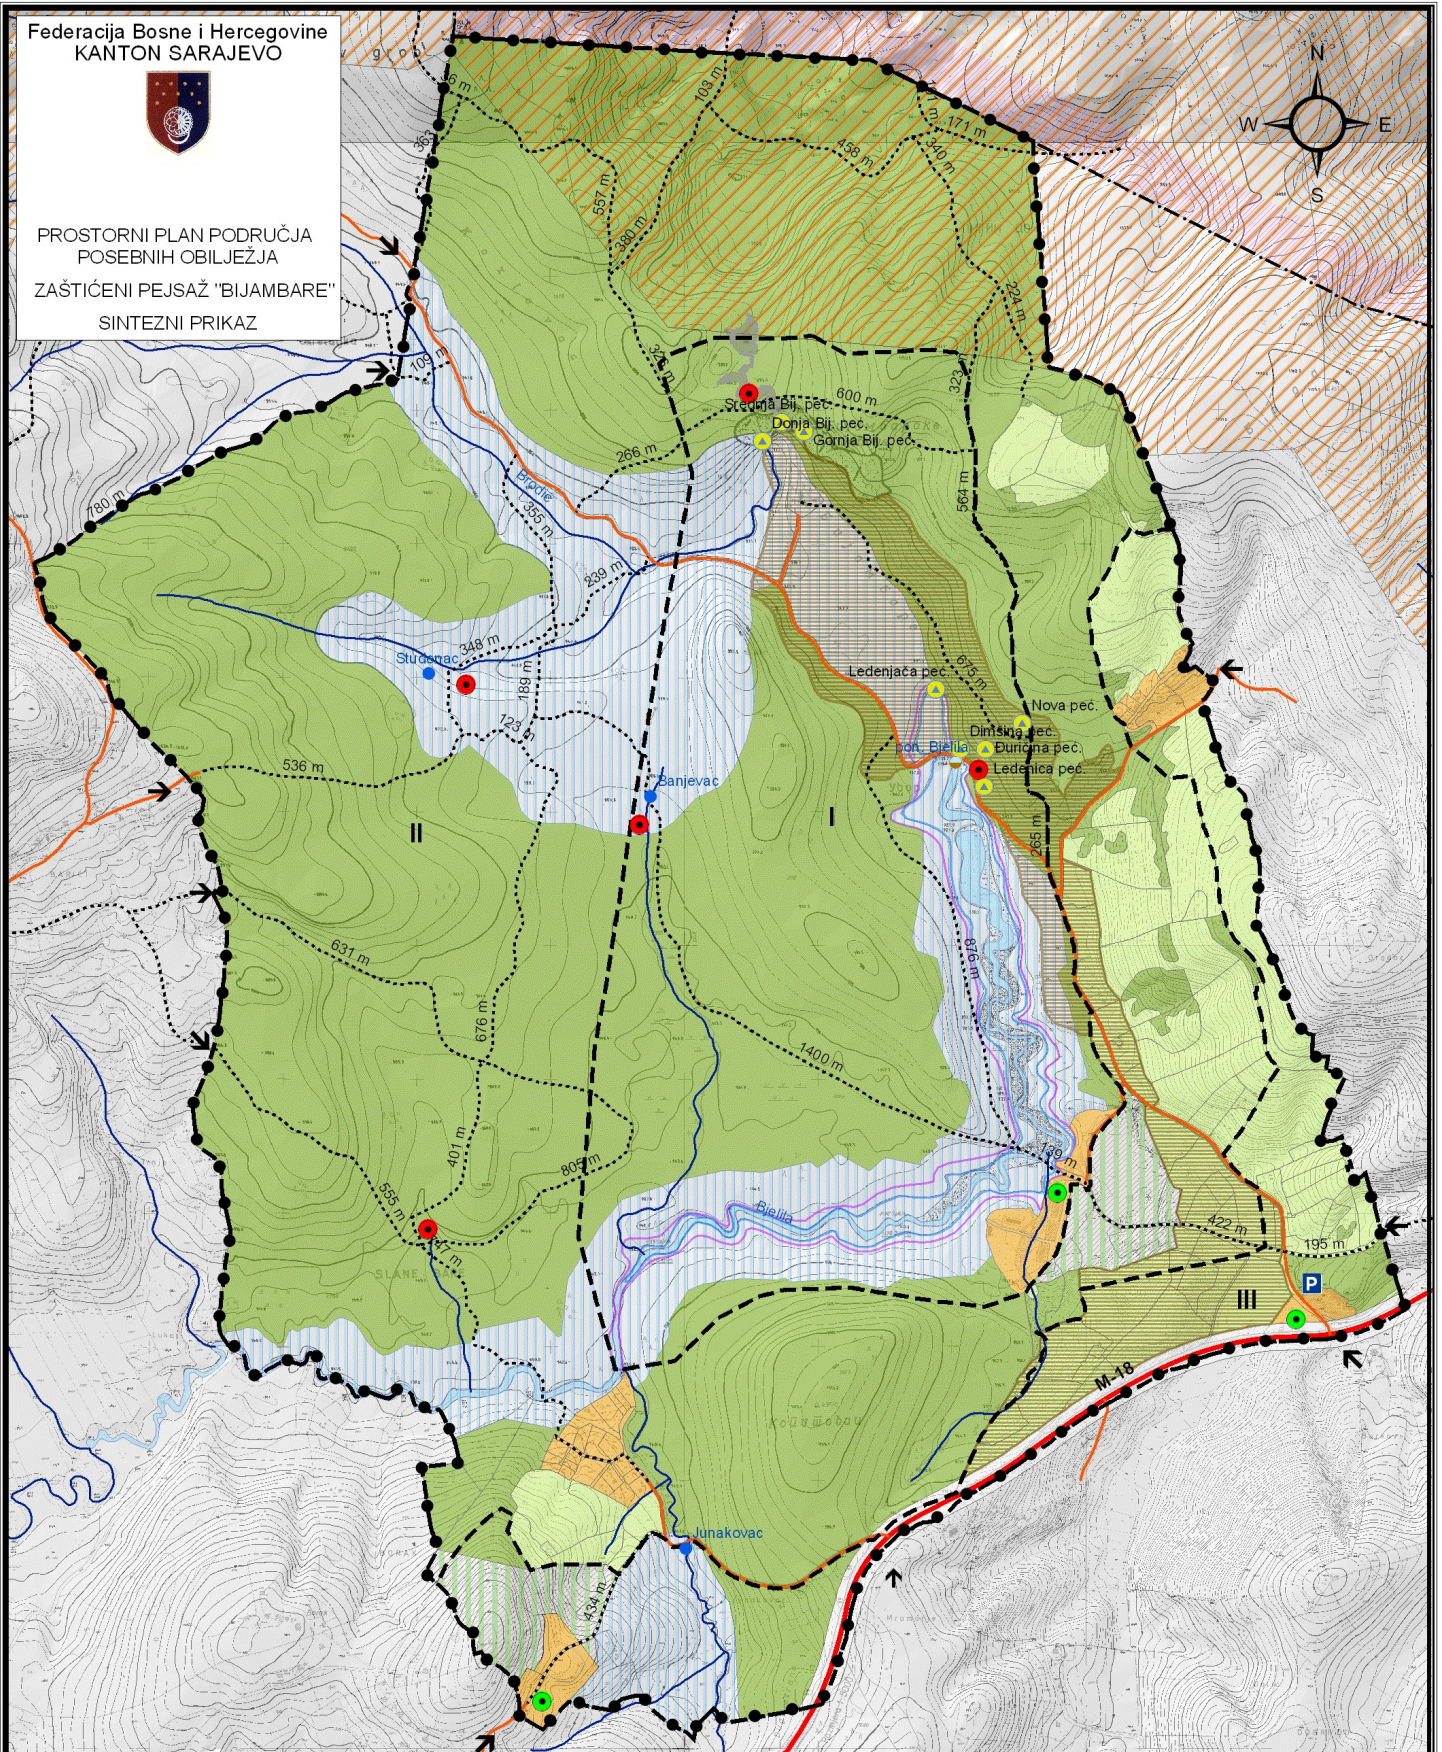

PROSTORNI PLAN PODRUČJA
POSEBNIH OBILJEŽJA
ZAŠTIĆENI PEJSAŽ "BIJAMBARE"
SINTEZNI PRIKAZ

LEGENDA:

Granice:

- Kantona Sarajevo
- Prostornog plana područja posebnih obilježja Zaštićeni pejisaž "Bijambare"
- Zaštićene zone
- Pećina
- Ponor
- Nekategorisani put
- Sistematsko izviđanje površina rizične bezbjednosti usljed miniranja

- Šume i šumska zemljišta
- Poljoprivredno zemljište
- Zona sanitarne zaštite
- Gradjevinsko zemljište
- Sport i rekreacija
- Površine sa rekreativnim sadržajima

- Staza
- Turističko-ugost. sadržaji
- Tačke zadržavanja
- Ulaz
- Parking
- Linija plavljenja v.v. 1/10
- Linija plavljenja v.v. 1/100

Kanton:	KANTON SARAJEVO
Naziv prostornog plana:	PROSTORNI PLAN PODRUČJA POSEBNIH OBILJEŽJA ZAŠTIĆENI PEJISAŽ "BIJAMBARE"
Naziv grafičkog priloga:	SINTEZNI PRIKAZ
Nosioc: pripreme plana:	VLADA KANTONA SARAJEVO
Nosioc: izrade plana:	ZAVOD ZA PLANIRANJE RAZVOJA KANTONA SARAJEVO
Direktor:	mr. sci. Fahrudin Đuzo
Koordinator radnog tima:	Emina Mulabegović dipl.ing.arh.
Broj grafičkog priloga:	12.
Mjerilo:	1:10.000